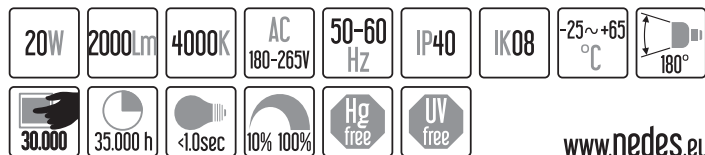

[DE] NEUTRALWEIß / LED ÜBERHÖHTEN LAMPEN / DIE MONTAGE MUSS AUSSCHLIESSLICH DURCH FACHPERSON DURCHFÜHRT WERDEN / ALLE TATIGKEITEN SIND MÖGLICH NUR BEI ABGESCHALTETER STROMVERSORGUNG UND PRODUKT MUSS GEKÜHLT WERDEN / KEINE CHEMISCHEN REINIGUNGSMITTEL VERWENDEN / LED NICHT AUSTAUSCHBAR

[EN] NEUTRAL WHITE / LED CEILING LAMP / THE INSTALATION CAN BE PERFORMED ONLY BY APPROPRIATELY QUALIFIED PERSON ACCORDING INSTRUCTION / ANY ACTIVITIES TO BE DONE WITH DISCONNECTED POWER SUPPLY AFTER PRODUCT'S WARMING DOWN / DONT USE CHEMICAL DETERGENTS / LED'S AREN'T POSSIBLE TO CHANGE

[SK] NEUTRÁLNA BIELA / LED NADSAZENÉ SVIETIDLO / MONTÁŽ MOŽE VYKONÁVAŤ IBA KVALIFIKOVANÁ OSOBA PODĽA NÁKRESU / VŠETKY ÚKONY VYKONÁVAJTE PRI VYPNUTOM NAPÁJANÍ PO OCHLADENÍ VÝROBKU / NEPOUŽÍVAŤ CHEMICKÉ ČISTIACE PROSTRIEDKY / LED SÚ NEVYMENITELNÉ

[CZ] NEUTRÁLNI BÍLÁ / LEDNADSAZENÉ SVÍTLIDLO / MONTÁŽ MUŽE VYKONÁVAT JENOM KVALIFIKOVANÁ OSOBA DLE § 5 VYHLÁŠKY Č 50/1978 Sb., V PLATNÉM ZNĚNÍ, DLE NÁKRESU / VEŠKERÉ ČINNOSTI PROVÁDĚJTE PŘI VYPNUTÉM NAPÁJENÍ PO OCHLADZENÍ VÝROBKU / NEPOUŽÍVAŤ CHEMICKÉ ČISTIČÍ PROSTŘEDKY / LED JSOU NEVYMĚNITELNÉ

[HU] NEUTRÁL FEHÉR / LED MENNYEZETI LÁMPA / A SZERELÉST CSAK SZAKKÉBZETT SZEMÉLY VÉGEZHETI EL A RAJZ SZERINT / MINDEN MŰVELETET KIKAPCSOLÁS ÉS A LÁMPATEST KIHŰLÉSE UTÁN VEGEZZEN / NE HASZNÁLJON KÉMIAI ÖSSZETEVŐT TARTALMAZÓ TISZTÍTÓSZEREKET / A LED NEM CSERÉLHETŐ

www.nedes.eu