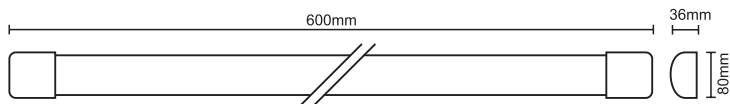

obj.č./art.Nr.: LNL122/3
typ:WTL20W/3/600/2835/4000K

[DE] NEUTRALWEIß / LED ÜBERHÖHTEN LAMPEN / DIE MONTAGE MUSS AUSSCHLIESSLICH DURCH FACHPERSON DURCHFÜHRT WERDEN / ALLE TATIGKEITEN SIND MÖGLICH NUR BEI ABGESCHALTETER STROMVERSORGUNG UND PRODUKT MUSS GEKÜHLT WERDEN / KEINE CHEMISCHEN REINIGUNGSMITTEL VERWENDEN / LED NICHT AUSTAUSCHBAR